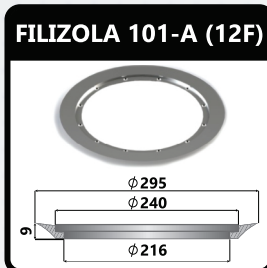

MODELOS DE LÂMINAS

FILIZOLA