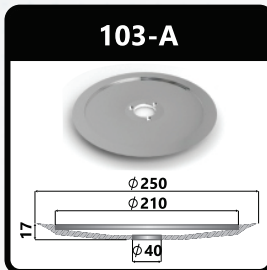

MODELOS DE LÂMINAS

FILIZOLA