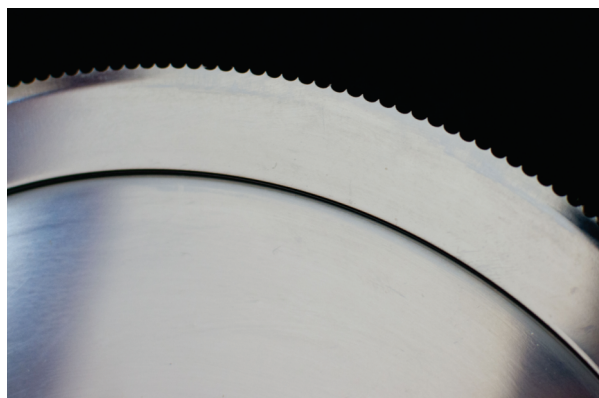

LÂMINAS PARA FATIADOR DE FRIOS

PRODUTO NACIONAL

CATÁLOGO

Linha de lâminas
GLADIATOR

Lâmina com afiação serrilhada.
Esse modelo de afiação foi desenvolvido
para garantir uma melhor durabilidade em
processos de corte de frios e derivados,
a qual diminua os intervalos de afiação.
Esse processo de afiação pode ser feito
em qualquer modelo de lamina,
Ficando a escolha do cliente.

O processo de reafiação
de sua lamina serrilhada a
STAR LÂMINAS faz para você.

Linha de lâminas
GLADIATOR *Top*

Linha de lâminas com afiação serrilhada
e com banho de
POLITETRAFLUOROETILENO PTFE (Teflon)
Aplicação desenvolvida tendo em vista aumentar
a eficiência nos cortes, pois diminua o atrito dos
frios ou derivados com a lâmina.
Melhorando a vida útil das peças de sua fatiadora.

O processo **GLADIATOR TOP**, pode ser aplicado a
qualquer modelo de lâmina, ficando a escolha do cliente.

MODELOS DE LÂMINAS

FILIZOLA

GURAL

SIRMAN

BERMAR

BRAESI

ARJA